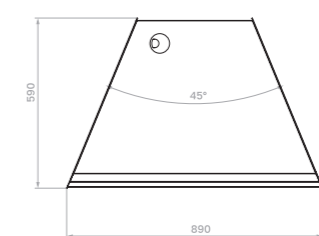

Технические характеристики K70

Модель	Габаритные размеры с боковинами, мм	Горизонтальная площадь экспозиции, м ²	Полезный (охлаждаемый) объем, м ³	Рабочая температура, °C
K70 VV 0,9-1 STANDARD (версия 2.0)	880x695x1260 (1310)	1,16	0,17	0...+7
K70 VV 1,3-1 STANDARD (версия 2.0)	1300x695x1260 (1310)	1,84	0,28	
K70 VV-3 STANDARD (версия 2.0) внешний угол	925x695x1260 (1310)	0,74	0,11	
K70 VM 0,6-2 STANDARD открытая (версия 2.0)	640x695x1260 (1310)	0,8	0,12	+2...+6
K70 VM 0,9-2 STANDARD открытая (версия 2.0)	880x695x1260 (1310)	1,16	0,17	
K70 VM 1,3-2 STANDARD открытая (версия 2.0)	1300x695x1260 (1310)	1,84	0,28	
K70 VM 0,6-2 STANDARD открытая, горка (версия 2.0)	640x695x1260 (1310)	0,78	0,11	
K70 VM 0,9-2 STANDARD открытая, горка (версия 2.0)	880x695x1260 (1310)	1,1	0,17	
K70 VM 1,3-2 STANDARD открытая, горка (версия 2.0)	1300x695x1260 (1310)	1,69	0,25	
K70 N 0,9-1 LIGHT (версия 2.0) (нейтральная)	880x695x1265 (1315)	1,18		
K70 N 1,3-1 LIGHT (версия 2.0) (нейтральная)	1300x695x1265 (1315)	1,86		
K70 N 0,9-1 LIGHT Bread (версия 2.0) (хлебная)	880x695x1265 (1315)	1,18		
K70 N 1,3-1 LIGHT Bread (версия 2.0) (хлебная)	1300x695x1265 (1315)	1,86		
K70 N 0,6-7 (версия 2.0) (прилавок)	640x640x795 (845)			
K70 N 0,9-7 (версия 2.0) (прилавок)	880x640x795 (845)			
K70 N-8 (версия 2.0) (прилавок внешний угол)	890x590x795 (845)			

Холодильная

Холодильная открытая

Холодильная открытая горка

Нейтральная

Хлебная

Прилавок

Прилавок внешний угол

Холодильная (внешний угол)