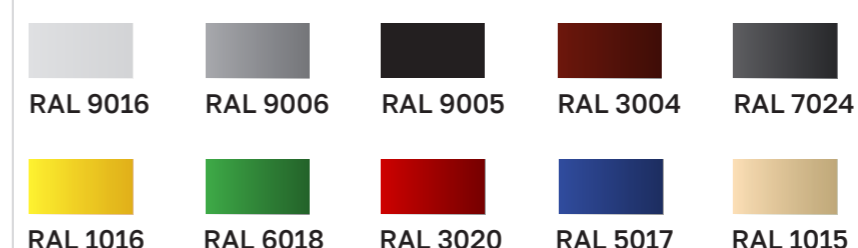

Индивидуальное исполнение

Покраска панелей в любые цвета по таблице RAL

Складская программа

Стандартные цвета

WOOD Паттерн фронтальной панели/МДФ

WOOD отделка Egger