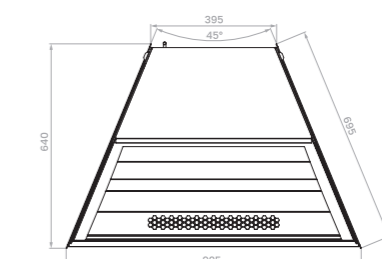

Технические характеристики K70

Модель	Габаритные размеры с боковинами, мм	Горизонтальная площадь экспозиции, м ²	Полезный (охлаждаемый) объем, м ³	Рабочая температура, °C
K70 VV 0,9-1 STANDARD (версия 2.0)	880x695x1260 (1310)	1,16	0,17	0...+7
K70 VV 1,3-1 STANDARD (версия 2.0)	1300x695x1260 (1310)	1,84	0,28	
K70 VV-3 STANDARD (версия 2.0) внешний угол	925x695x1260 (1310)	0,74	0,11	
K70 VM 0,6-2 STANDARD открытая (версия 2.0)	640x695x1260 (1310)	0,8	0,12	+2...+6
K70 VM 0,9-2 STANDARD открытая (версия 2.0)	880x695x1260 (1310)	1,16	0,17	
K70 VM 1,3-2 STANDARD открытая (версия 2.0)	1300x695x1260 (1310)	1,84	0,28	
K70 VM 0,6-2 STANDARD открытая, горка (версия 2.0)	640x695x1260 (1310)	0,78	0,11	
K70 VM 0,9-2 STANDARD открытая, горка (версия 2.0)	880x695x1260 (1310)	1,1	0,17	
K70 VM 1,3-2 STANDARD открытая, горка (версия 2.0)	1300x695x1260 (1310)	1,69	0,25	
K70 N 0,9-1 LIGHT (версия 2.0) (нейтральная)	880x695x1265 (1315)	1,18		
K70 N 1,3-1 LIGHT (версия 2.0) (нейтральная)	1300x695x1265 (1315)	1,86		
K70 N 0,9-1 LIGHT Bread (версия 2.0) (хлебная)	880x695x1265 (1315)	1,18		
K70 N 1,3-1 LIGHT Bread (версия 2.0) (хлебная)	1300x695x1265 (1315)	1,86		
K70 N 0,6-7 (версия 2.0) (прилавок)	640x640x795 (845)			
K70 N 0,9-7 (версия 2.0) (прилавок)	880x640x795 (845)			
K70 N-8 (версия 2.0) (прилавок внешний угол)	890x590x795 (845)			

Холодильная

Холодильная открытая

Холодильная открытая горка

Нейтральная

Хлебная

Прилавок

Прилавок внешний угол

Холодильная (внешний угол)