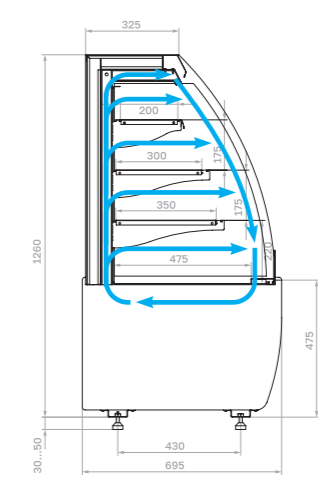

Технические характеристики K70

Модель	Габаритные размеры с боковинами, мм	Горизонтальная площадь экспозиции, м ²	Полезный (охлаждаемый) объем, м ³	Рабочая температура, °C
K70 VV 0,9-1 STANDARD (версия 2.0)	880x695x1260 (1310)	1,16	0,17	0...+7
K70 VV 1,3-1 STANDARD (версия 2.0)	1300x695x1260 (1310)	1,84	0,28	
K70 VV-3 STANDARD (версия 2.0) внешний угол	925x695x1260 (1310)	0,74	0,11	
K70 VM 0,6-2 STANDARD открытая (версия 2.0)	640x695x1260 (1310)	0,8	0,12	+2...+6
K70 VM 0,9-2 STANDARD открытая (версия 2.0)	880x695x1260 (1310)	1,16	0,17	
K70 VM 1,3-2 STANDARD открытая (версия 2.0)	1300x695x1260 (1310)	1,84	0,28	
K70 VM 0,6-2 STANDARD открытая, горка (версия 2.0)	640x695x1260 (1310)	0,78	0,11	
K70 VM 0,9-2 STANDARD открытая, горка (версия 2.0)	880x695x1260 (1310)	1,1	0,17	
K70 VM 1,3-2 STANDARD открытая, горка (версия 2.0)	1300x695x1260 (1310)	1,69	0,25	
K70 N 0,9-1 LIGHT (версия 2.0) (нейтральная)	880x695x1265 (1315)	1,18		
K70 N 1,3-1 LIGHT (версия 2.0) (нейтральная)	1300x695x1265 (1315)	1,86		
K70 N 0,9-1 LIGHT Bread (версия 2.0) (хлебная)	880x695x1265 (1315)	1,18		
K70 N 1,3-1 LIGHT Bread (версия 2.0) (хлебная)	1300x695x1265 (1315)	1,86		
K70 N 0,6-7 (версия 2.0) (прилавок)	640x640x795 (845)			
K70 N 0,9-7 (версия 2.0) (прилавок)	880x640x795 (845)			
K70 N-8 (версия 2.0) (прилавок внешний угол)	890x590x795 (845)			

Холодильная

Холодильная открытая

Холодильная открытая горка

Нейтральная

Хлебная

Прилавок

Прилавок внешний угол

Холодильная (внешний угол)