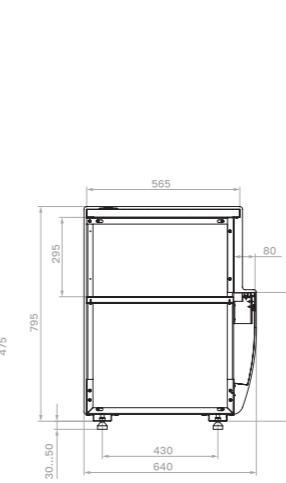

Технические характеристики K70

Модель	Габаритные размеры с боковинами, мм	Горизонтальная площадь экспозиции, м ²	Полезный (охлаждаемый) объем, м ³	Рабочая температура, °C
K70 VV 0,9-1 STANDARD (версия 2.0)	880x695x1260 (1310)	1,16	0,17	0...+7
K70 VV 1,3-1 STANDARD (версия 2.0)	1300x695x1260 (1310)	1,84	0,28	
K70 VV-3 STANDARD (версия 2.0) внешний угол	925x695x1260 (1310)	0,74	0,11	
K70 VM 0,6-2 STANDARD открытая (версия 2.0)	640x695x1260 (1310)	0,8	0,12	+2...+6
K70 VM 0,9-2 STANDARD открытая (версия 2.0)	880x695x1260 (1310)	1,16	0,17	
K70 VM 1,3-2 STANDARD открытая (версия 2.0)	1300x695x1260 (1310)	1,84	0,28	
K70 VM 0,6-2 STANDARD открытая, горка (версия 2.0)	640x695x1260 (1310)	0,78	0,11	
K70 VM 0,9-2 STANDARD открытая, горка (версия 2.0)	880x695x1260 (1310)	1,1	0,17	
K70 VM 1,3-2 STANDARD открытая, горка (версия 2.0)	1300x695x1260 (1310)	1,69	0,25	
K70 N 0,9-1 LIGHT (версия 2.0) (нейтральная)	880x695x1265 (1315)	1,18		
K70 N 1,3-1 LIGHT (версия 2.0) (нейтральная)	1300x695x1265 (1315)	1,86		
K70 N 0,9-1 LIGHT Bread (версия 2.0) (хлебная)	880x695x1265 (1315)	1,18		
K70 N 1,3-1 LIGHT Bread (версия 2.0) (хлебная)	1300x695x1265 (1315)	1,86		
K70 N 0,6-7 (версия 2.0) (прилавок)	640x640x795 (845)			
K70 N 0,9-7 (версия 2.0) (прилавок)	880x640x795 (845)			
K70 N-8 (версия 2.0) (прилавок внешний угол)	890x590x795 (845)			

Холодильная

Холодильная открытая

Холодильная открытая горка

Нейтральная

Хлебная

Прилавок

Прилавок внешний угол

Холодильная (внешний угол)