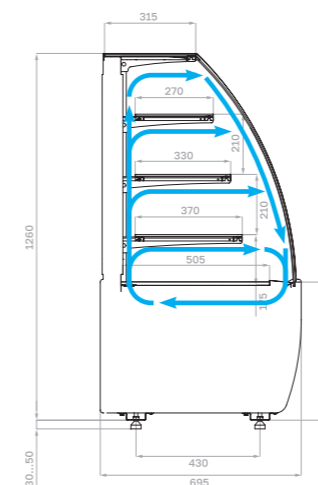

Технические характеристики K70

Модель	Габаритные размеры с боковинами, мм	Горизонтальная площадь экспозиции, м²	Полезный (охлаждаемый) объем, м³	Рабочая температура, °C	
K70 VV 0,9-1 STANDARD (версия 2.0)	880x695x1260 (1310)	1,16	0,17	0...+7	
K70 VV 1,3-1 STANDARD (версия 2.0)	1300x695x1260 (1310)	1,84	0,28		
K70 VV-3 STANDARD (версия 2.0) внешний угол	925x695x1260 (1310)	0,74	0,11		
K70 VM 0,6-2 STANDARD открытая (версия 2.0)	640x695x1260 (1310)	0,8	0,12	+2...+6	
K70 VM 0,9-2 STANDARD открытая (версия 2.0)	880x695x1260 (1310)	1,16	0,17		
K70 VM 1,3-2 STANDARD открытая (версия 2.0)	1300x695x1260 (1310)	1,84	0,28		
K70 VM 0,6-2 STANDARD открытая, горка (версия 2.0)	640x695x1260 (1310)	0,78	0,11		
K70 VM 0,9-2 STANDARD открытая, горка (версия 2.0)	880x695x1260 (1310)	1,1	0,17		
K70 VM 1,3-2 STANDARD открытая, горка (версия 2.0)	1300x695x1260 (1310)	1,69	0,25		
K70 N 0,9-1 LIGHT (версия 2.0) (нейтральная)	880x695x1265 (1315)	1,18			-
K70 N 1,3-1 LIGHT (версия 2.0) (нейтральная)	1300x695x1265 (1315)	1,86			
K70 N 0,9-1 LIGHT Bread (версия 2.0) (хлебная)	880x695x1265 (1315)	1,18			
K70 N 1,3-1 LIGHT Bread (версия 2.0) (хлебная)	1300x695x1265 (1315)	1,86			
K70 N 0,6-7 (версия 2.0) (прилавок)	640x640x795 (845)				
K70 N 0,9-7 (версия 2.0) (прилавок)	880x640x795 (845)				
K70 N-8 (версия 2.0) (прилавок внешний угол)	890x590x795 (845)				

Холодильная