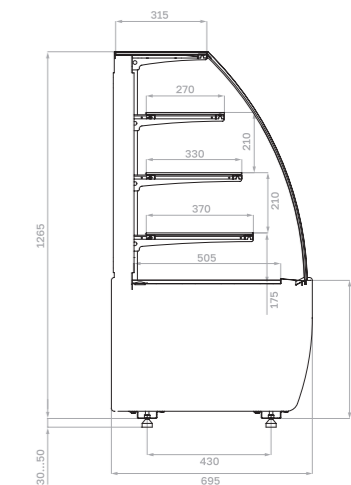

Технические характеристики K70

Модель	Габаритные размеры с боковинами, мм	Горизонтальная площадь экспозиции, м ²	Полезный (охлаждаемый) объем, м ³	Рабочая температура, °C
K70 VV 0,9-1 STANDARD (версия 2.0)	880x695x1260 (1310)	1,16	0,17	0...+7
K70 VV 1,3-1 STANDARD (версия 2.0)	1300x695x1260 (1310)	1,84	0,28	
K70 VV-3 STANDARD (версия 2.0) внешний угол	925x695x1260 (1310)	0,74	0,11	
K70 VM 0,6-2 STANDARD открытая (версия 2.0)	640x695x1260 (1310)	0,8	0,12	+2...+6
K70 VM 0,9-2 STANDARD открытая (версия 2.0)	880x695x1260 (1310)	1,16	0,17	
K70 VM 1,3-2 STANDARD открытая (версия 2.0)	1300x695x1260 (1310)	1,84	0,28	
K70 VM 0,6-2 STANDARD открытая, горка (версия 2.0)	640x695x1260 (1310)	0,78	0,11	
K70 VM 0,9-2 STANDARD открытая, горка (версия 2.0)	880x695x1260 (1310)	1,1	0,17	
K70 VM 1,3-2 STANDARD открытая, горка (версия 2.0)	1300x695x1260 (1310)	1,69	0,25	
K70 N 0,9-1 LIGHT (версия 2.0) (нейтральная)	880x695x1265 (1315)	1,18		
K70 N 1,3-1 LIGHT (версия 2.0) (нейтральная)	1300x695x1265 (1315)	1,86		
K70 N 0,9-1 LIGHT Bread (версия 2.0) (хлебная)	880x695x1265 (1315)	1,18		
K70 N 1,3-1 LIGHT Bread (версия 2.0) (хлебная)	1300x695x1265 (1315)	1,86		
K70 N 0,6-7 (версия 2.0) (прилавок)	640x640x795 (845)			
K70 N 0,9-7 (версия 2.0) (прилавок)	880x640x795 (845)			
K70 N-8 (версия 2.0) (прилавок внешний угол)	890x590x795 (845)			

Холодильная

Холодильная открытая

Холодильная открытая горка

Нейтральная

Хлебная

Прилавок

Прилавок внешний угол

Холодильная (внешний угол)