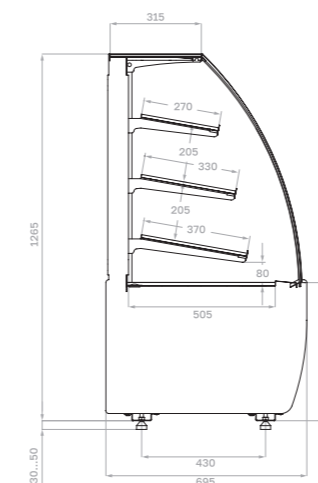

Технические характеристики K70

Модель	Габаритные размеры с боковинами, мм	Горизонтальная площадь экспозиции, м ²	Полезный (охлаждаемый) объем, м ³	Рабочая температура, °C
K70 VV 0,9-1 STANDARD (версия 2.0)	880x695x1260 (1310)	1,16	0,17	0...+7
K70 VV 1,3-1 STANDARD (версия 2.0)	1300x695x1260 (1310)	1,84	0,28	
K70 VV-3 STANDARD (версия 2.0) внешний угол	925x695x1260 (1310)	0,74	0,11	
K70 VM 0,6-2 STANDARD открытая (версия 2.0)	640x695x1260 (1310)	0,8	0,12	+2...+6
K70 VM 0,9-2 STANDARD открытая (версия 2.0)	880x695x1260 (1310)	1,16	0,17	
K70 VM 1,3-2 STANDARD открытая (версия 2.0)	1300x695x1260 (1310)	1,84	0,28	
K70 VM 0,6-2 STANDARD открытая, горка (версия 2.0)	640x695x1260 (1310)	0,78	0,11	
K70 VM 0,9-2 STANDARD открытая, горка (версия 2.0)	880x695x1260 (1310)	1,1	0,17	
K70 VM 1,3-2 STANDARD открытая, горка (версия 2.0)	1300x695x1260 (1310)	1,69	0,25	
K70 N 0,9-1 LIGHT (версия 2.0) (нейтральная)	880x695x1265 (1315)	1,18		
K70 N 1,3-1 LIGHT (версия 2.0) (нейтральная)	1300x695x1265 (1315)	1,86		
K70 N 0,9-1 LIGHT Bread (версия 2.0) (хлебная)	880x695x1265 (1315)	1,18		
K70 N 1,3-1 LIGHT Bread (версия 2.0) (хлебная)	1300x695x1265 (1315)	1,86		
K70 N 0,6-7 (версия 2.0) (прилавок)	640x640x795 (845)			
K70 N 0,9-7 (версия 2.0) (прилавок)	880x640x795 (845)			
K70 N-8 (версия 2.0) (прилавок внешний угол)	890x590x795 (845)			

Холодильная

Холодильная открытая

Холодильная открытая горка

Нейтральная

Хлебная

Прилавок

Прилавок внешний угол

Холодильная (внешний угол)