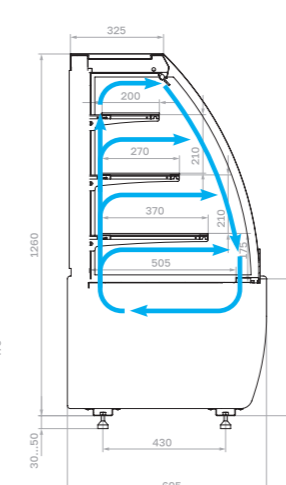

Холодильная открытая